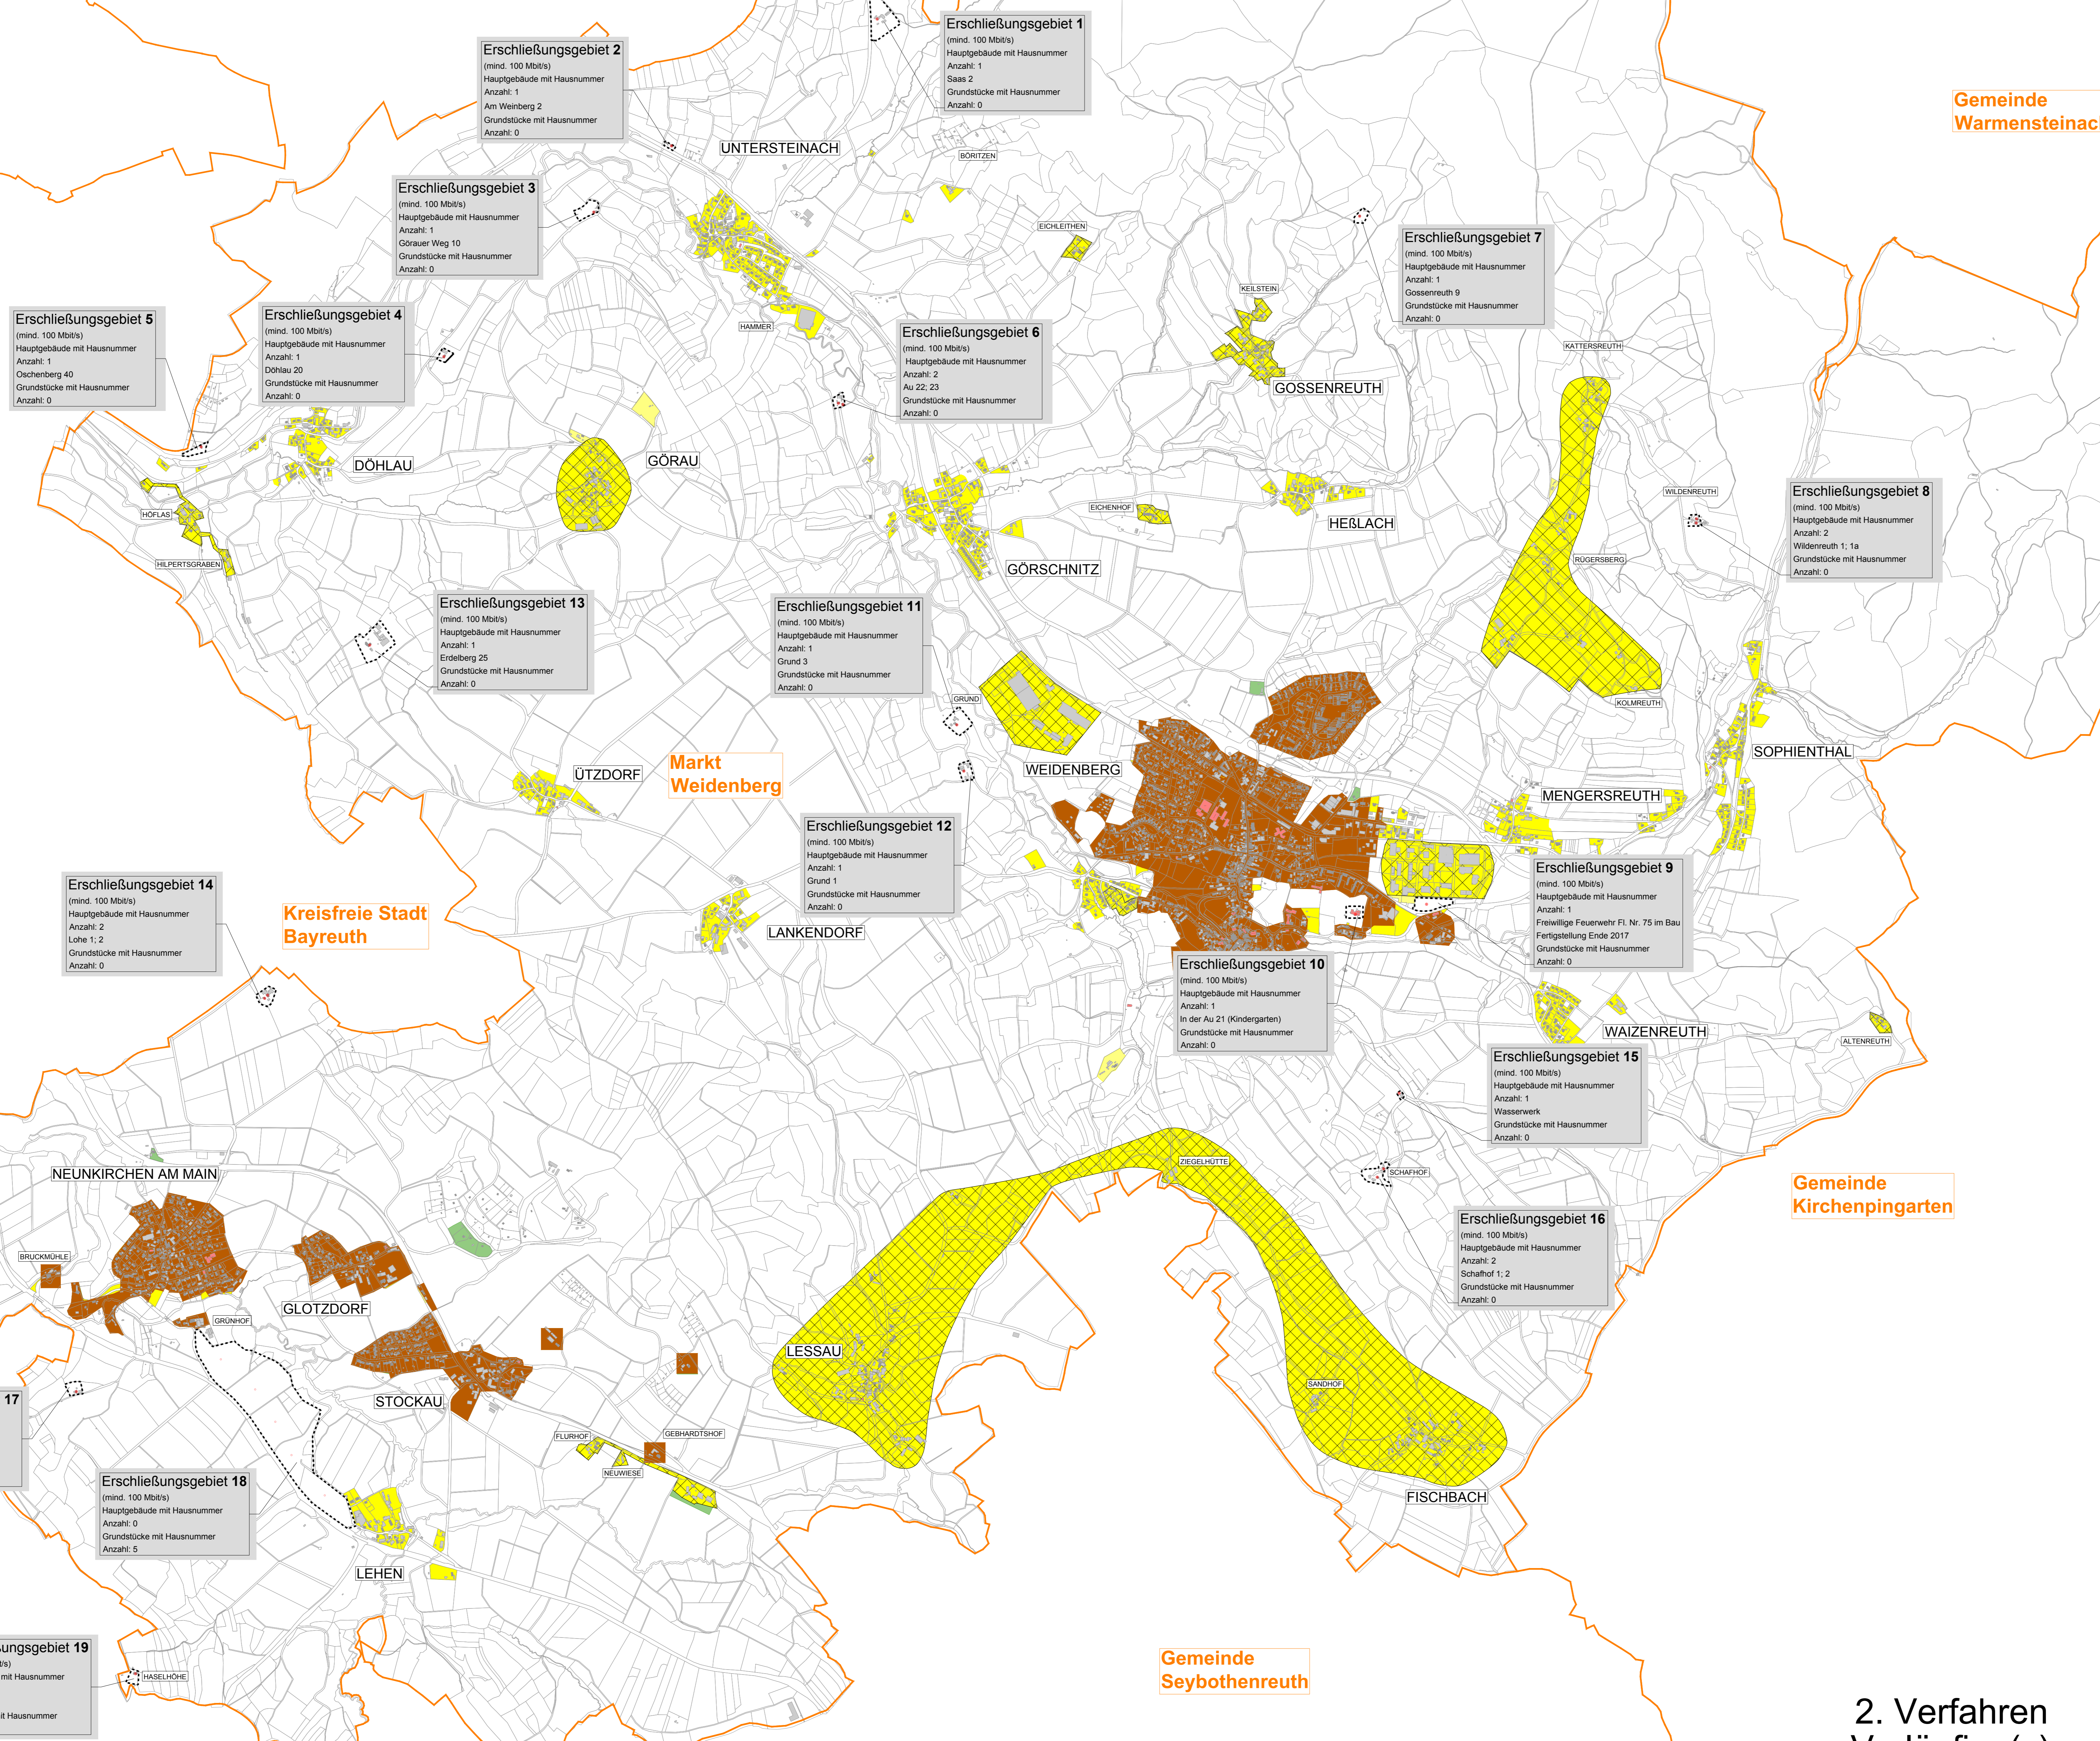

Goldkronacher Forst

Stadt Goldkronach

Gemeinde Warmensteinach

Markt Weidenberg

Kreisfreie Stadt Bayreuth

Gemeinde Kirchenpingarten

Gemeinde Seybothenreuth

Gemeinde Emtmannsberg

Netzbetreiber hat/haben einen Teilausbau mit mind. 30 Mbit/s im Downstream angekündigt.

Bandbreiten im Down-Upload

- 15 Mbit/s / 1 Mbit/s und weniger
- 16 Mbit/s / 1 Mbit/s
- 30 Mbit/s / 2 Mbit/s und mehr*
  *kein weißer NGA Fleck

Gebiet bereits in Planung / Umsetzung / Betrieb gemäß Breitbandrichtlinie - BfR

vorläufige(s) Erschließungsgebiet(e)

Gemeindegrenzen

Geobasisdaten © Bayerische Vermessungsverwaltung

2. Verfahren
Vorläufige(s)
Erschließungsgebiet(e)
Beginn Auswahlverfahren

Gemeinde Weidenberg
PLZ: 95466
Vorläufige(s)
Erschließungsgebiet(e)

Erstelldatum: 15.01.2018 | Zeichner: Häring

1:000 Meter